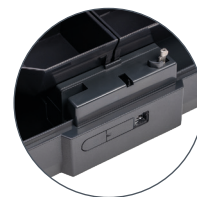

Durch die Eliminierung der Stoßkanten, schließt die SCC^{neo} nun optisch einheitlich an jeder Seite ab. Ein weiterer

Pluspunkt ist die „Easyclean“ Oberfläche. Dadurch lässt sich die Kassette besser und einfacher reinigen. Schmutz und Fett setzen sich viel schwerer in dem Material fest. Durch die seitlich abgedeckte Basis werden Schmutzansammlung, wie zum Beispiel durch Krümel oder Zwiebelschalen, verhindert

Die neue Standard Geldkassette passt auf alle bereits im Tisch verbauten SCC Basisplatten. Für Sie und Ihre Mitarbeiter entsteht keine Umstellung - die handliche Innenaufteilung bleibt identisch. Das Zubehör von den Vorgängern ist zu 100% kompatibel. Somit kann vorhandenes Zubehör, wie die Coin Cups, problemlos weiterhin verwendet werden.

Unbestückte Kassette

Geschlossene Kassette

Optimierte Schließung

DIE SCC^{neo} AUF EINEN BLICK

- 4,2 Mio. Öffnungszyklen im DEKRA Dauertest
- Leicht zu reinigende Oberfläche
- Geschützte Basis dank neuem Design
- Münzeinsatz separat herausnehmbar
- Hintere Münzfächer in Größe verstellbar

Bestückte Kassette mit Einsätzen

Bestückte Kassette

Basisplatte

PRODUKTÜBERSICHT	SCC ^{NEO}
ABMESSUNG (B X T X H) IN MM CA.	459 x 155 x 100
GEWICHT IN KG CA.	1,7
MATERIAL	ABS-Kunststoff
FARBEN	Anthrazit RAL 7021 ● Grauweiß RAL 9002 ○
ANZAHL FÄCHER	4/5 Schein-, 8 (optional auf 9 erweiterbare) Münzfächer
ELEKTR. AUSFÜHRUNG IN V	12, 24, 36
SCHNITTSTELLEN	Kompatibel zu allen Systemen
SCHLIESSUNG // ART DER SCHLIESSUNG	2-Positionen-Zylinderschloss/ohne Schloss // Gleiche oder verschiedene Schließung wählbar, andere Schließungen auf Anfrage
VERWIEGBARE COIN CUPS	Optional